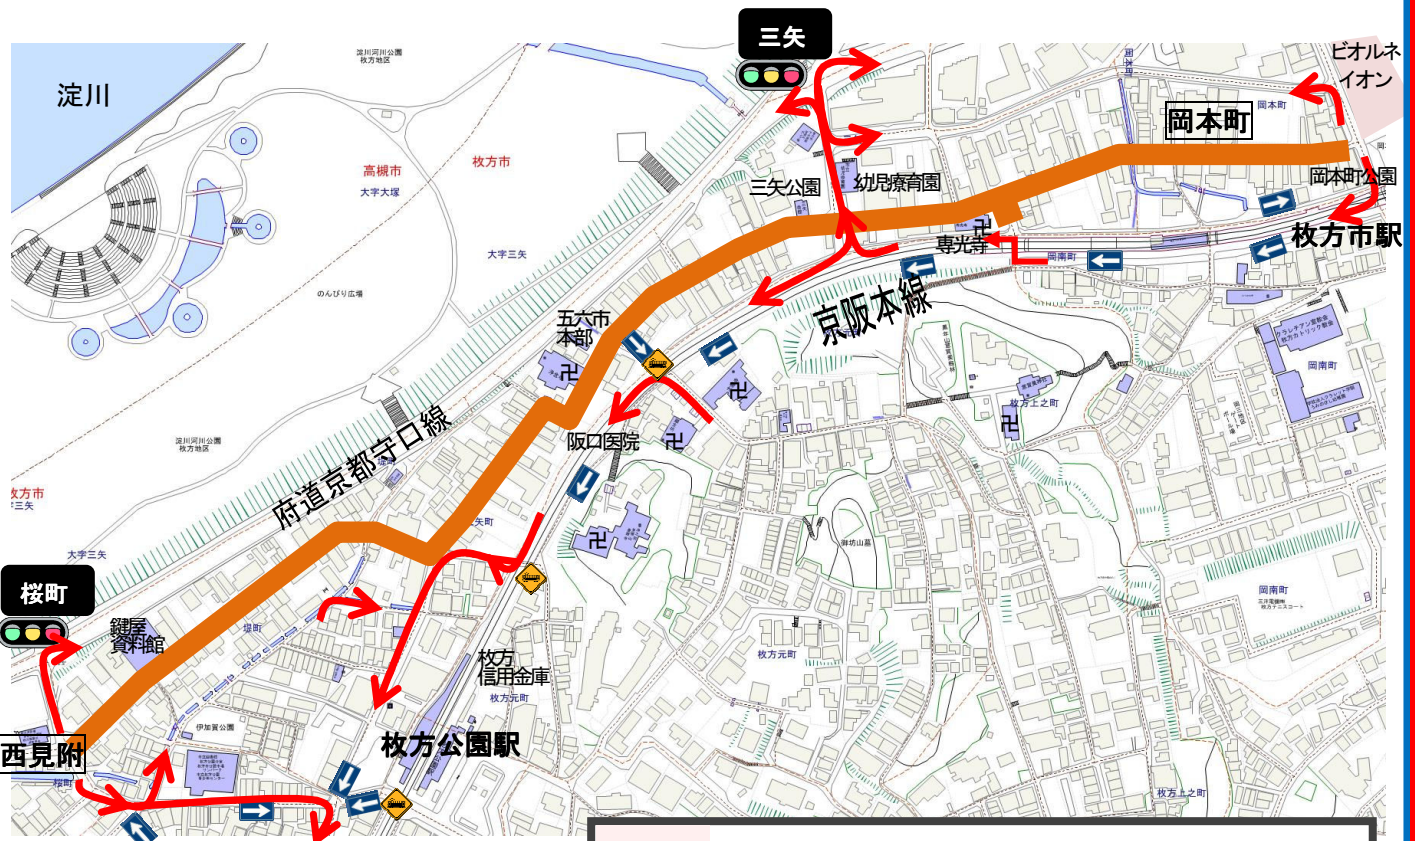

枚方宿くらわんか五六市

車両通行止めのお知らせ

この度、『枚方宿くらわんか五六市』開催に伴い、
下記のとおり区間を延伸し通行規制を行います。

ご通行の皆様には大変ご迷惑をおかけしますが、ご理解とご協力をお願いいたします。

記

1. 場 所 下記地図のとおり
2. 規制内容 車両通行止め（自転車走行を含む）
3. 規制時間 平成24年10月14日より毎月第2日曜日10時～16時
4. その他 荒天時はイベントが中止となり、規制も解除されます。

『枚方宿くらわんか五六市』は地元自治会や商店会で組織する「枚方宿地区まちづくり協議会」主催のイベントです。毎月第2日曜日に定例開催しています。

凡
例

枚方宿くらわんか五六市
車両通行規制区間
迂回路
一方通行

お問い合わせ先

枚方宿地区まちづくり協議会
枚方宿くらわんか五六市実行委員会

TEL 080-1440-5611

・ 枚方警察署